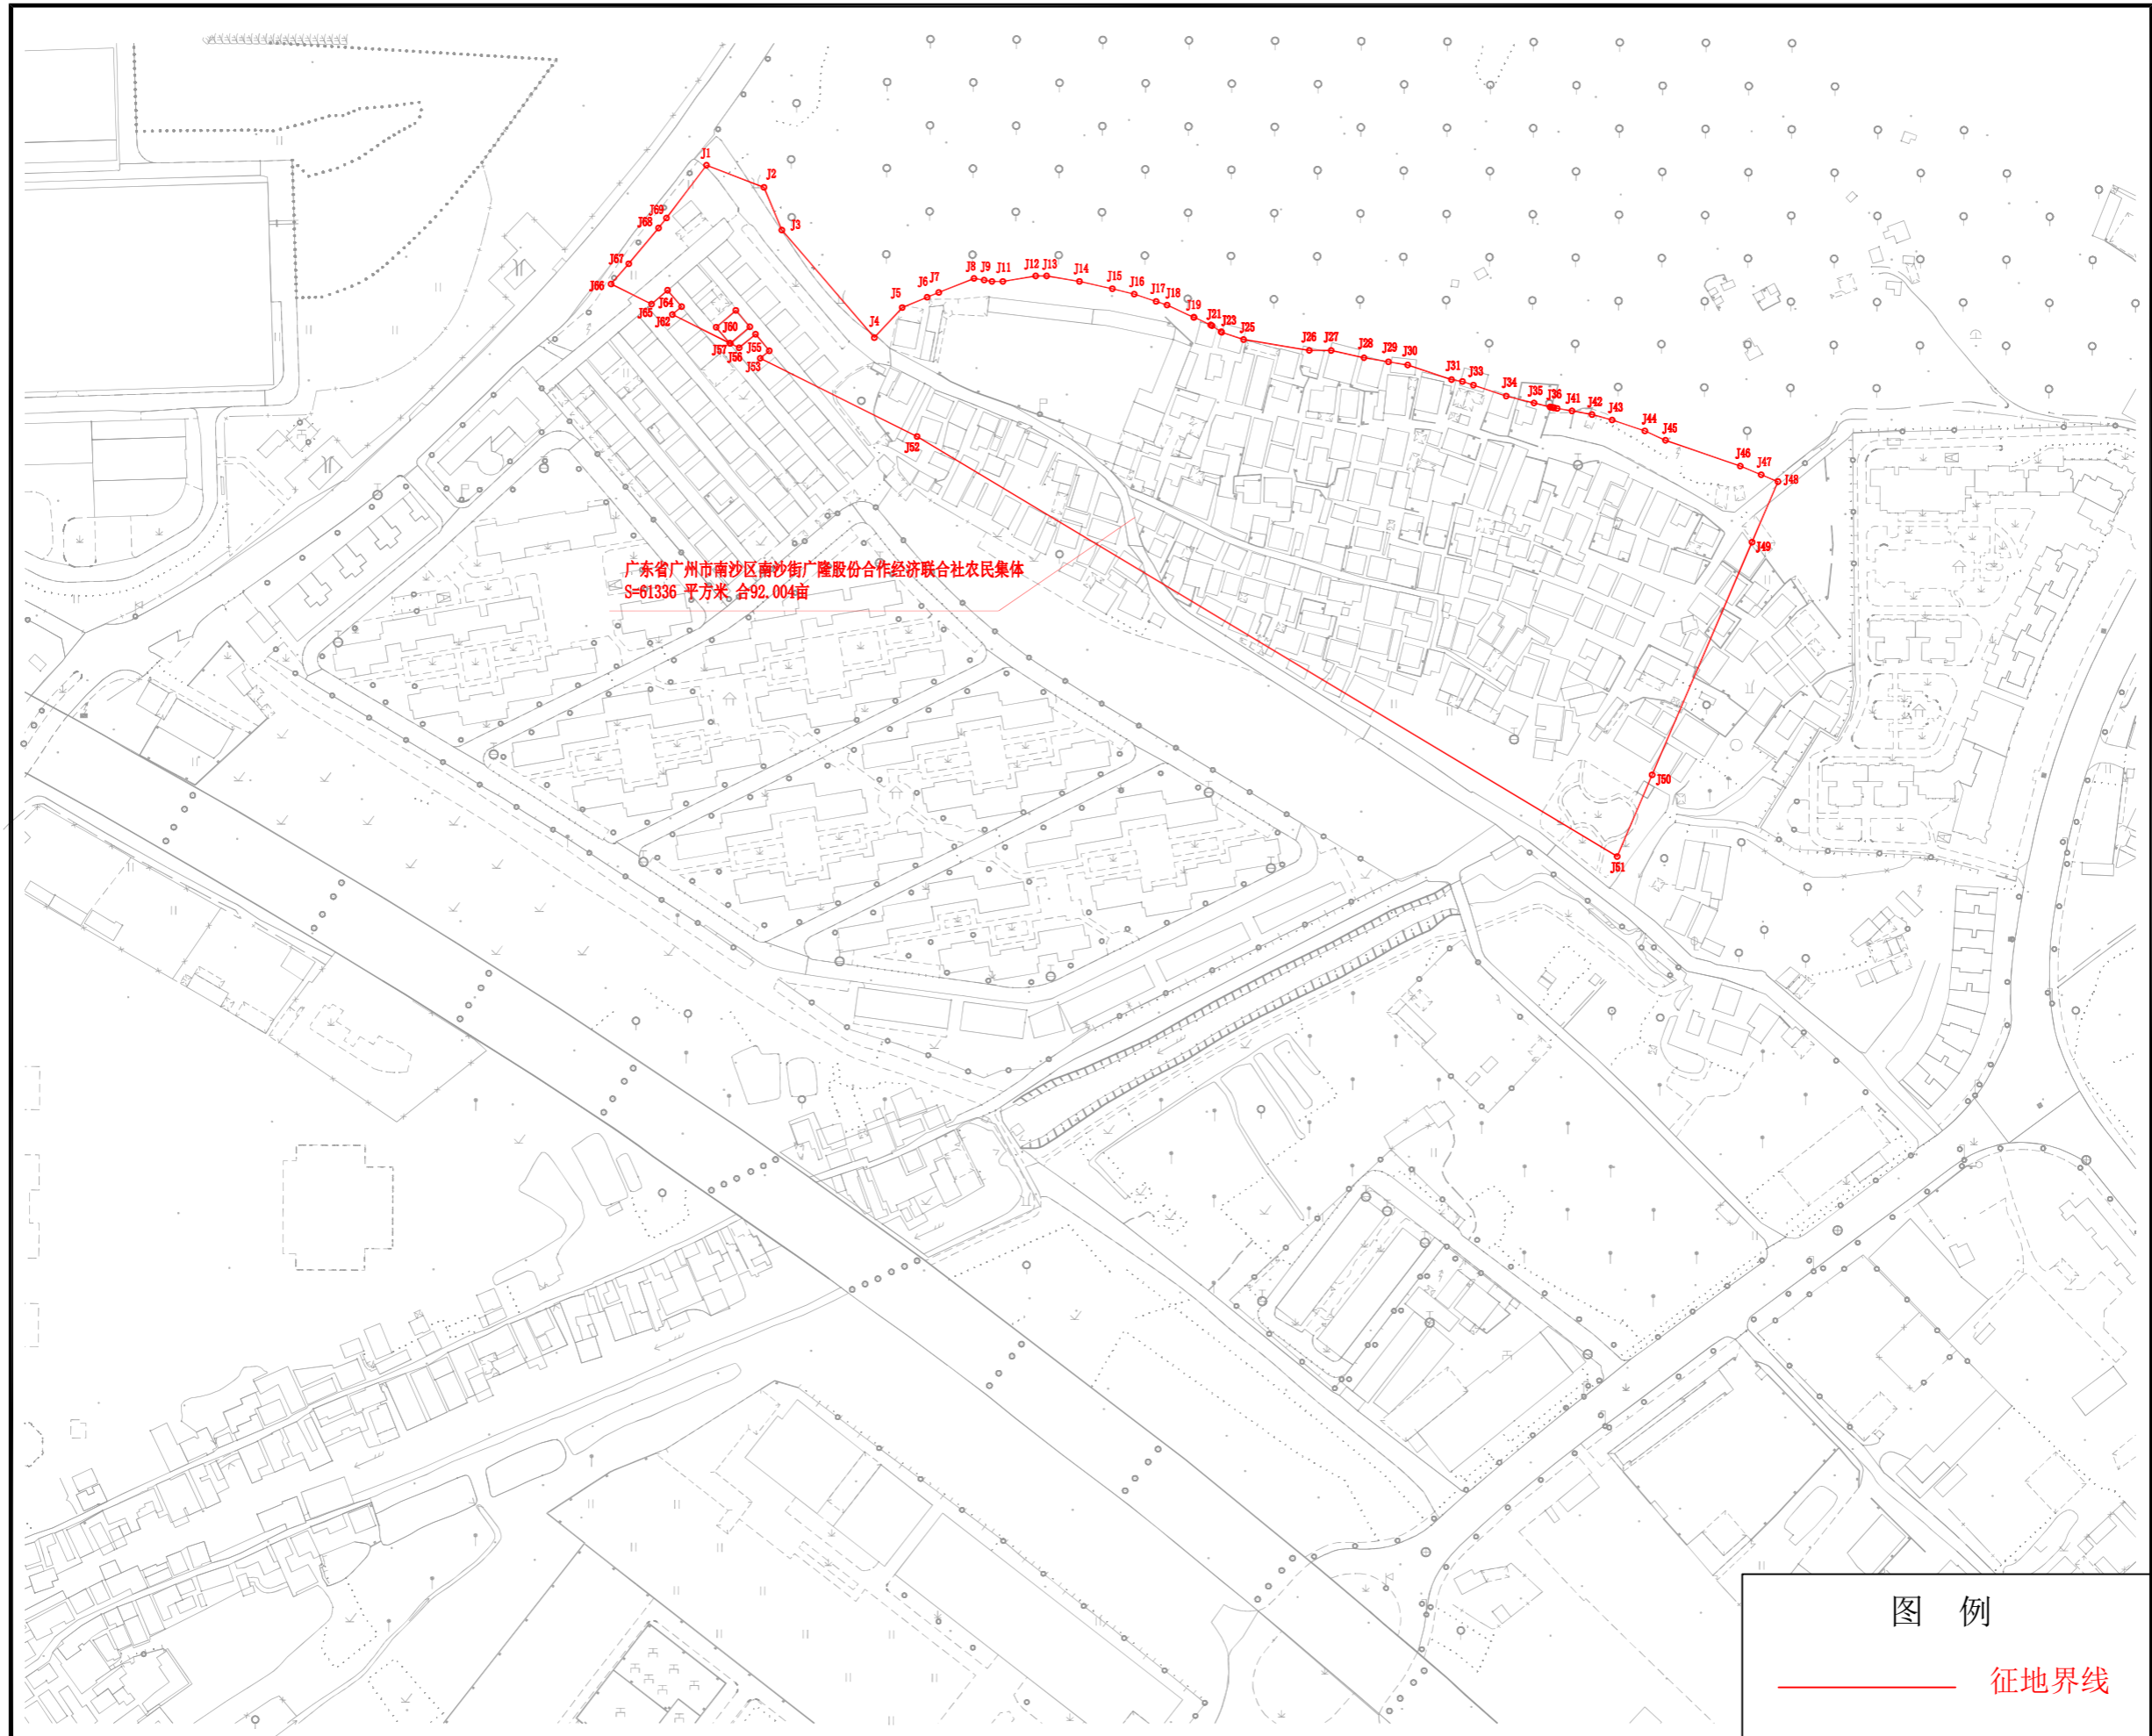

广州市南沙区2025年度第十二批次城镇建设用地征收土地预公告示意图

2000国家大地坐标系

1:2000

测绘单位:广州南沙新区规划设计研究院有限公司