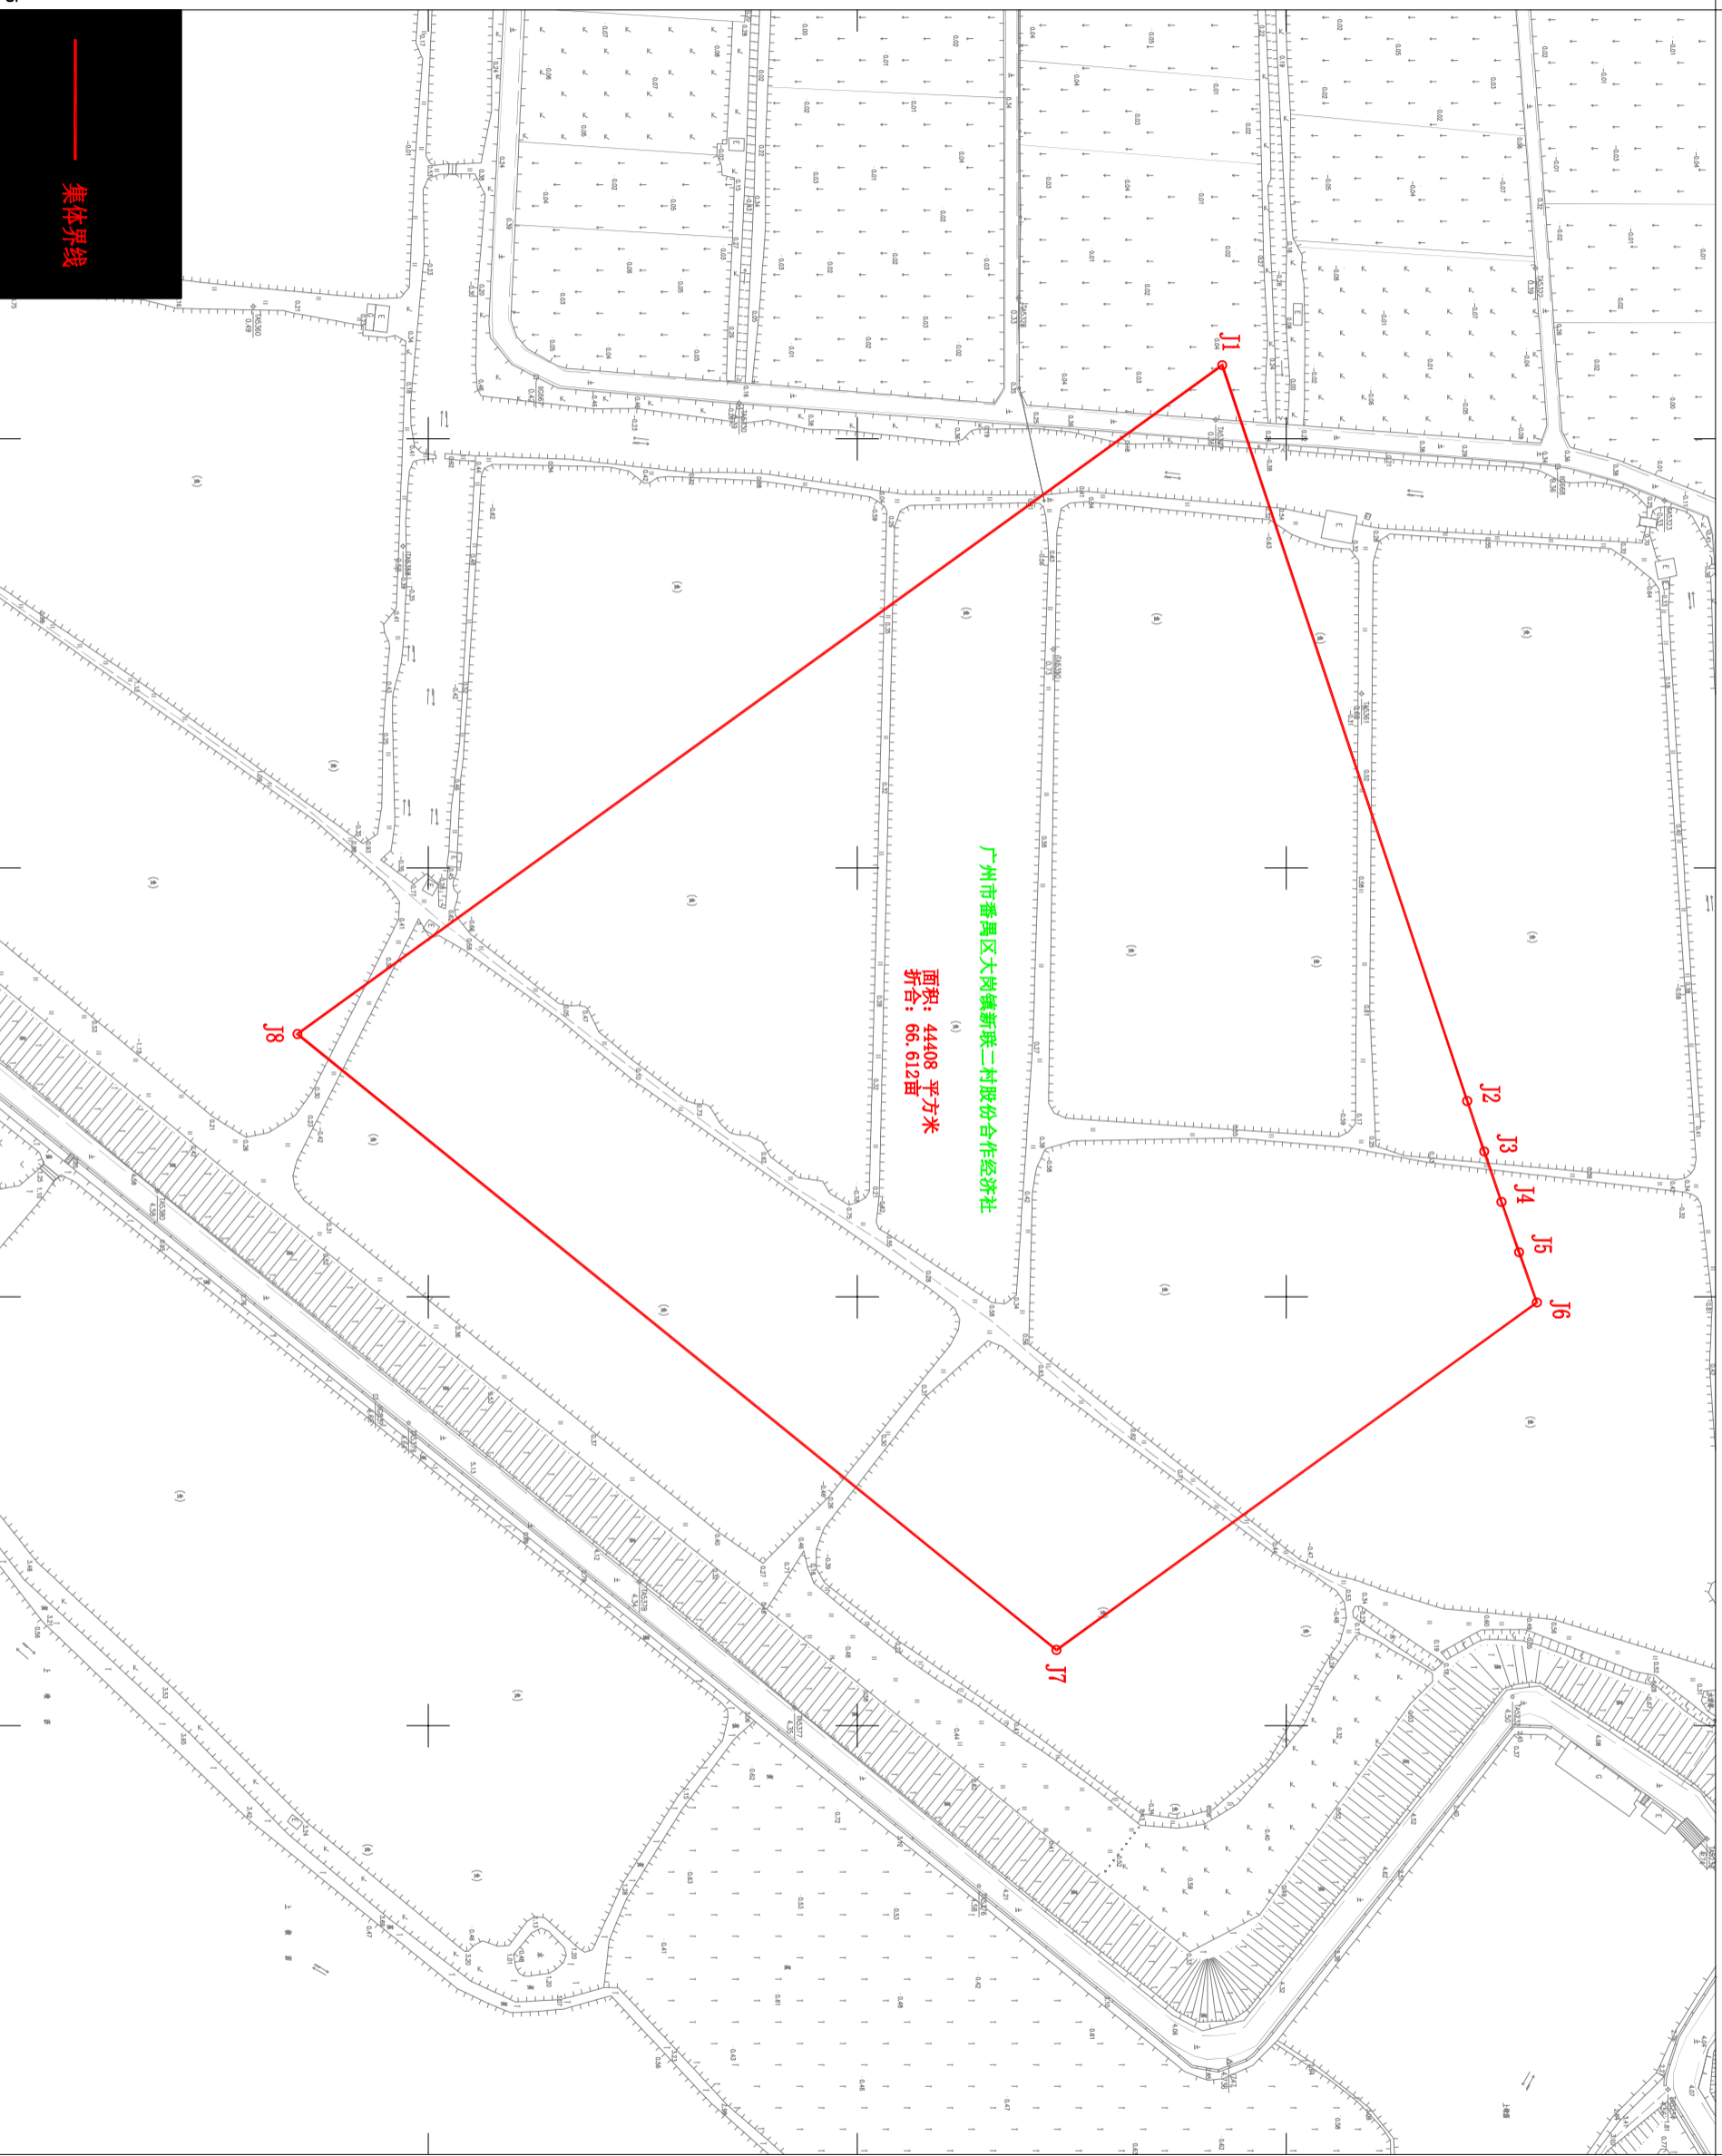

39444.7  
2517.9

39445.2  
2517.9

集体界线

广州市番禺区大岗镇新联二村股份合作经济社  
面积: 44408 平方米  
折合: 66.612 亩

2517.5

2517.5

39444.7

39445.2

2009年数字化测图  
2000国家大地坐标系  
广州高程系, 等高距为1米

1:1000

测绘单位: 广东省地质测绘院  
绘图员: 余秋雄  
检查员: 王剑辉  
日期: 2019年7月4日