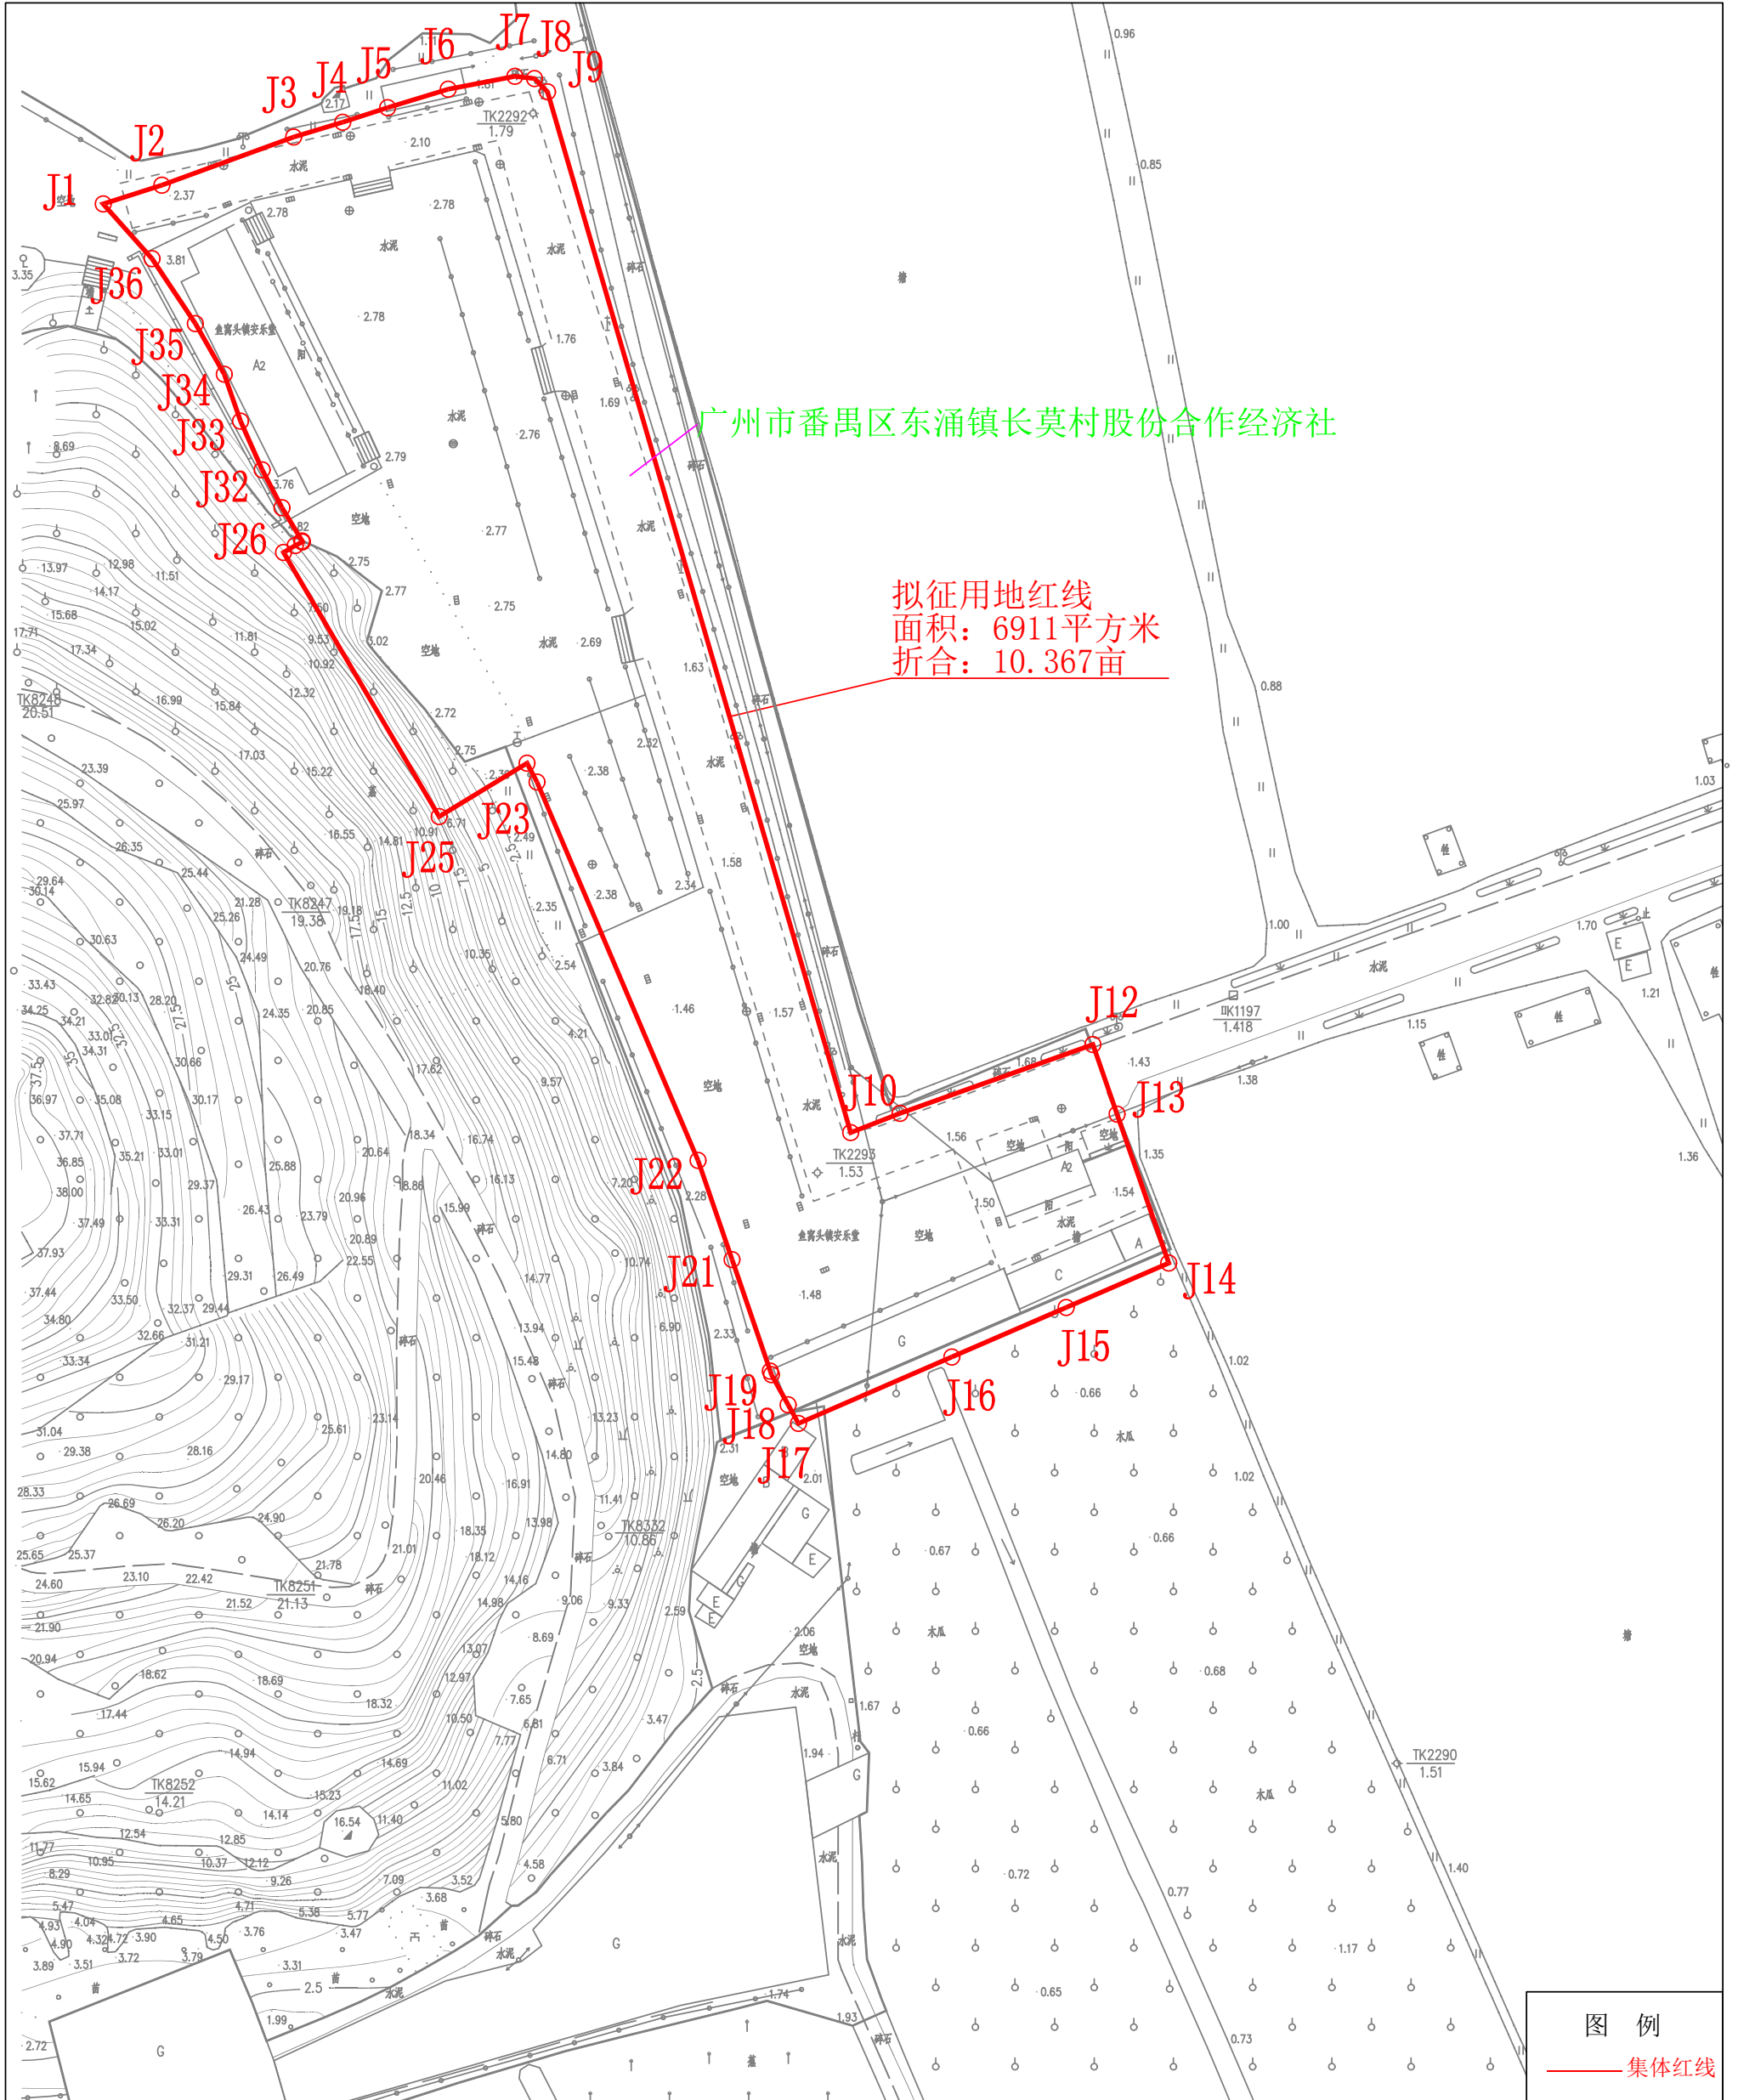

# 征地公告红线图

广州市番禺区东涌镇长莫村股份合作经济社

拟征用地红线  
面积: 6911平方米  
折合: 10.367亩

图例  
—— 集体红线

2000国家大地坐标系.

测绘单位:广东省地质测绘院